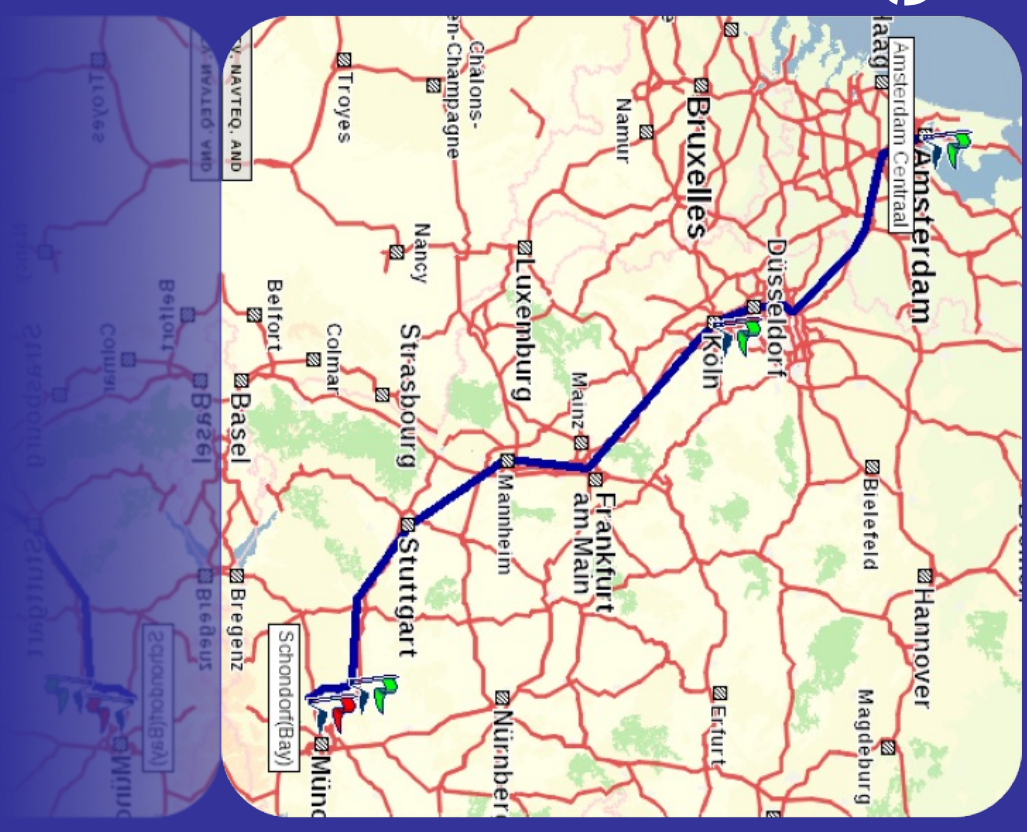

Uitwisseling Duitsland

Schooljaar 2022 / 2023

voor wie, waar & wanneer ?

- leerlingen MH1 / M2 & M3
- Schondorf am Ammersee / Zuid Duitsland
- januari & februari 2023
(1 week daar en 1 week hier...)
- zaterdagochtend vertrek / vrijdagmiddag terug

Waar ?

Schondorf am Ammersee

Beieren / Zuid-Duitsland

MAVO school voor jongens...

Wolfgang Kubelka Realschule

<http://www.rs-schondorf.de/>

Verblijf hier en daar ?

- ✓ 14-20 januari 2023 : verblijf in Duitsland
- ✓ 11-17 februari 2023 : verblijf partner in Nederland